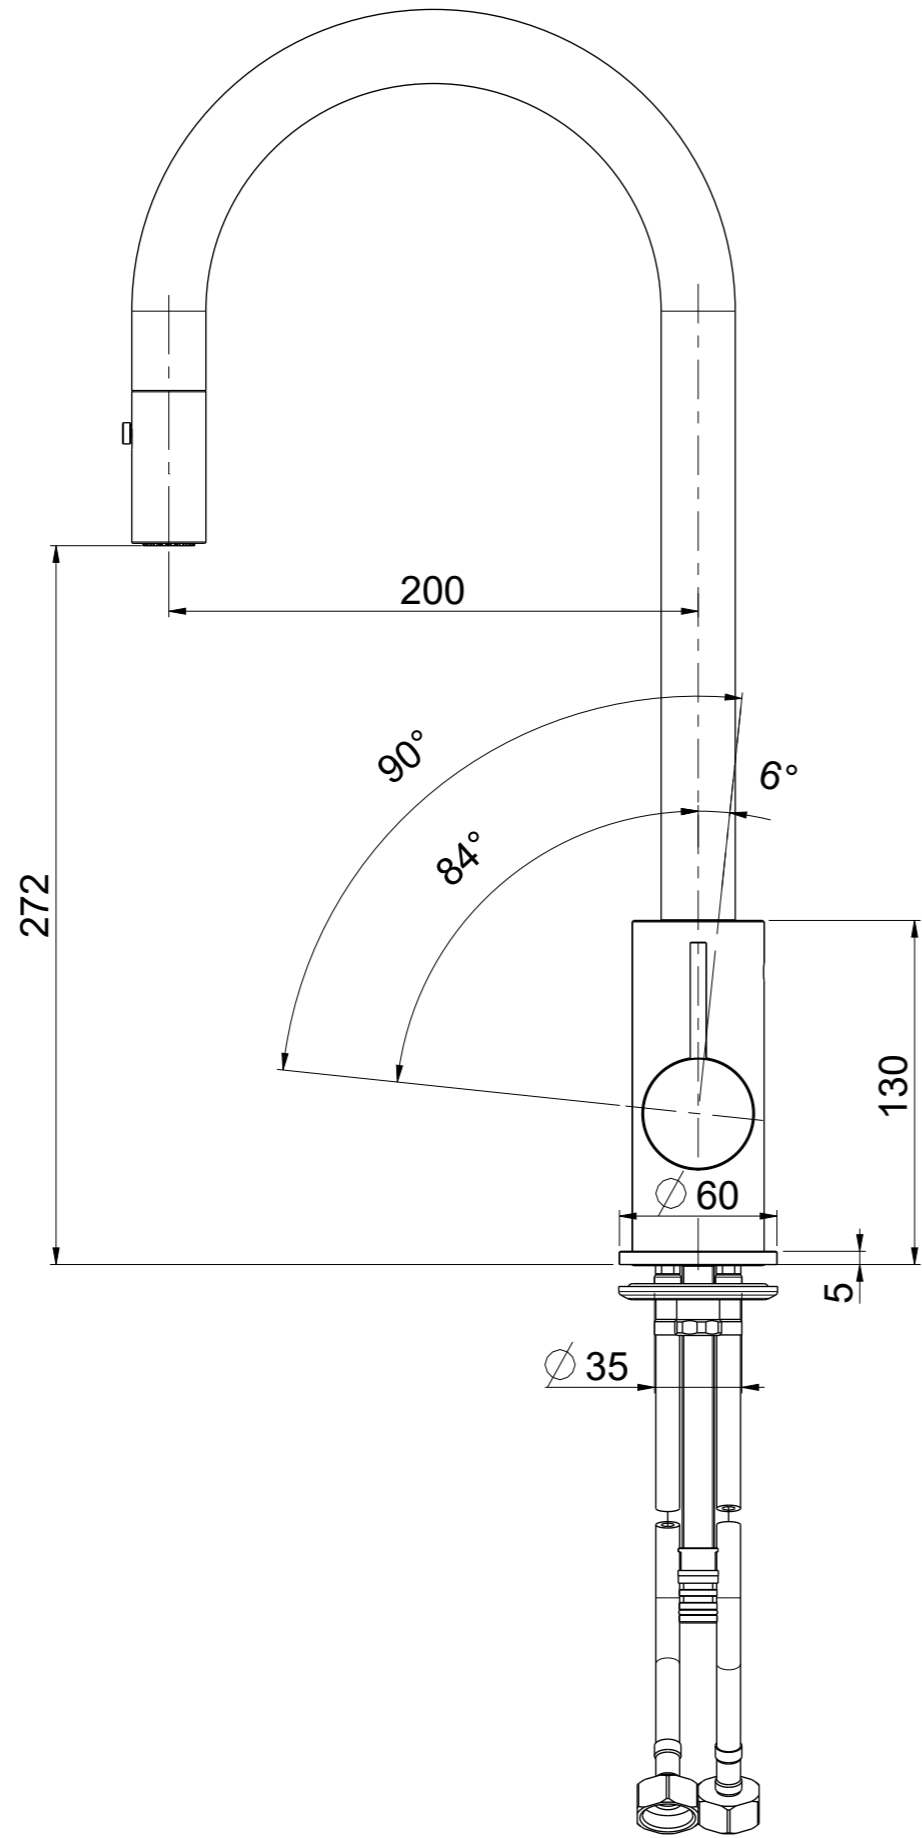

<b>OIOLI</b> <b>RUBINETTERIE</b> e-mail: mattia@oioli.com Via Pul Stretta, 10/12 28024 Gozzano (No) ITALY	DATA	22/3/2022	VERSIONE	PROGETTO	SCALA	CODICE DISEGNO	
	DISEGNATORE	B.F.	1.3		7:20	OILILC947RO	
DESCRIZIONE							ARTICOLO
MISCELATORE LAVELLO PULL DOWN LEVA LATERALE							LILC947RO