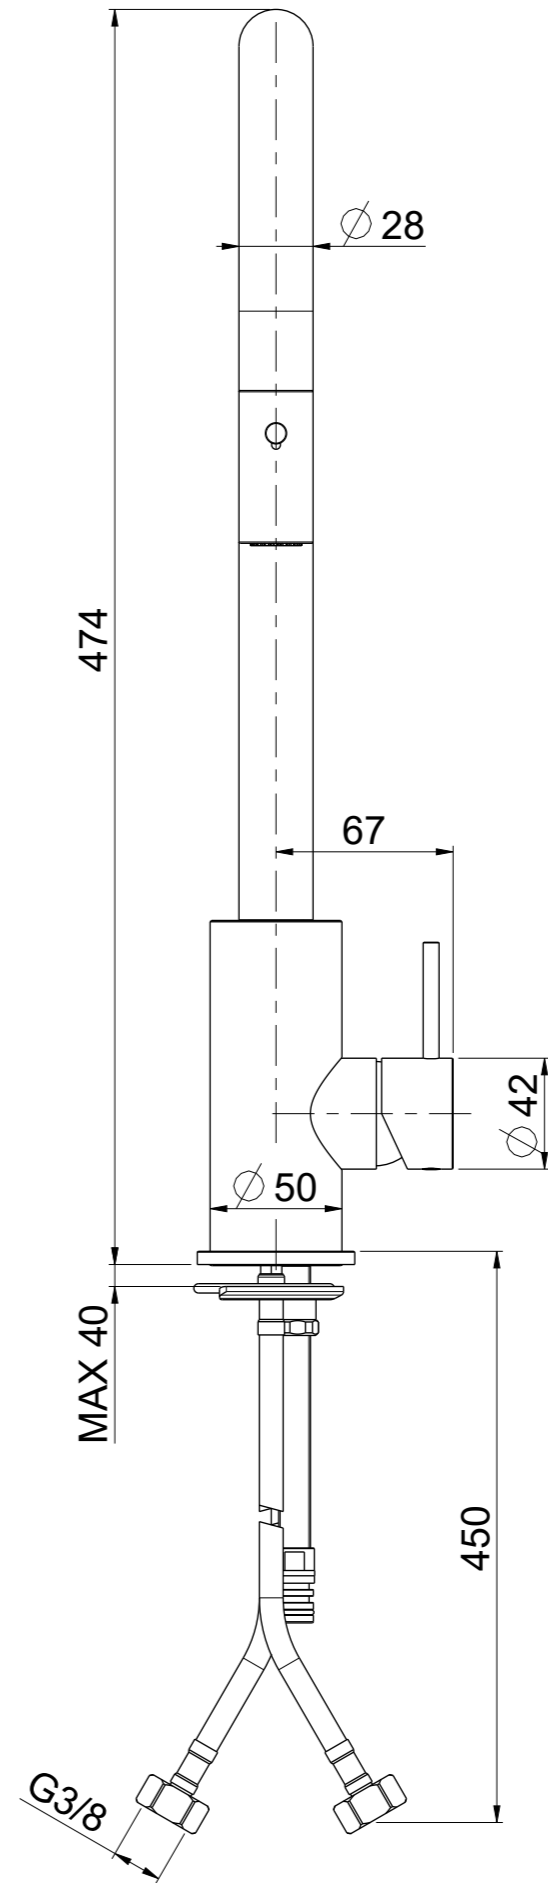

Questo disegno e' di proprieta' di OIOLI Rubinetterie che, a norma di legge, si riserva tutti i diritti.  
 This drawing / specification is the property of OIOLI Rubinetterie and must not be copied in part or whole without prior written permission of OIOLI Rubinetterie.

<b>OIOLI</b> <b>RUBINETTERIE</b> e-mail: mattia@oioli.com Via Pul Stretta, 10/12 28024 Gozzano (No) ITALY	DATA	22/3/2022	VERSIONE	PROGETTO	SCALA	CODICE DISEGNO	
	DISEGNATORE	B.F.	1.3		7:20	OILILC947RO	
DESCRIZIONE							ARTICOLO
MISCELATORE LAVELLO PULL DOWN LEVA LATERALE							LILC947RO